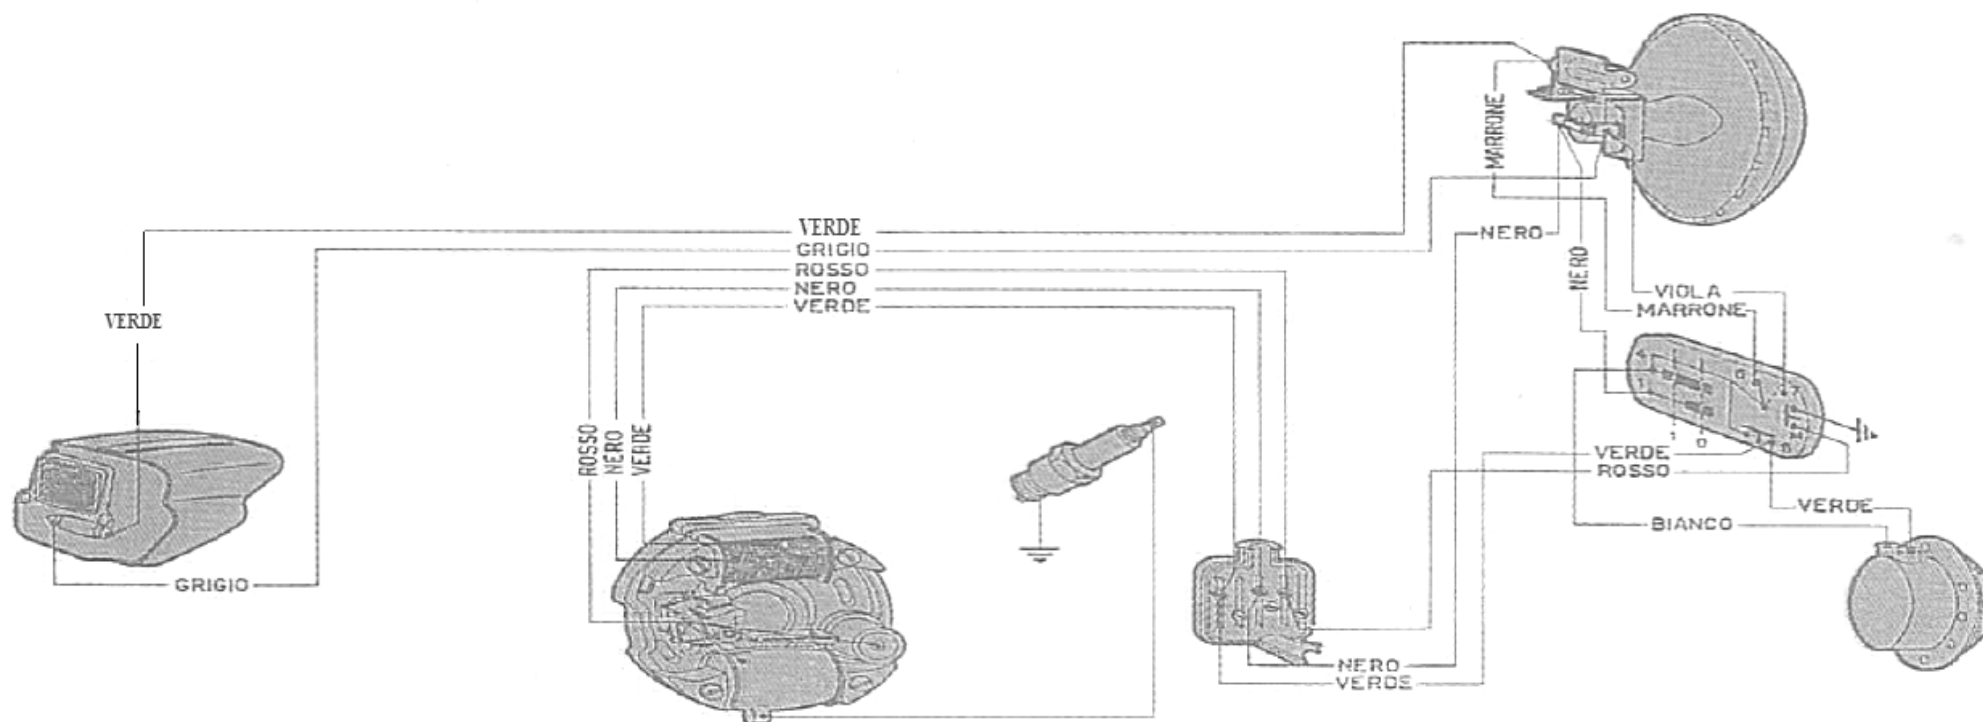

102462 - ELECTRICAL EQUIPMENT WIRES ASSEMBLY – VESPA 50 N – L – R V5A1T

GRABOR

GRABOR G.M. – via stazione n° 60 – 12066 – Monticello d’Alba (CN) – Italy

www.devioguida-grabor.it – www.fanaleria-siem.com