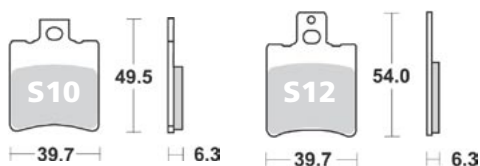

SIP Scootershop intern

Support the Scooter Scene

Ihr plant ein Rollertreffen?

SIP supports you! Die Szene lebt, und damit das so bleibt, unterstützen wir Euch beim Ausrichten eines Scooter Event:

- kostenloser Versand Eurer Flyer und Einladungen mit unserem täglichen Postversand, dadurch können wir in einem Monat in Deutschland mehr als 2000 Flyer verteilen!
- Beteiligung an Druckkosten Flyer
- Merchandise für Eure Preisverleihung/Tombola etc.
- Aufnahme Eures Treffens in unseren Online-Kalender unter www.sip-scootershop.de

Get in touch: rollertreffen@sip-scootershop.de

Support 2004: Int. Rollertreffen Elba (I), Düsseldorf (D), Scooterdiver Aachen (D), Scooter Customshow Paris (F), Zottel-Zossen Run Bremen (D), Eurovespa Wien (A), Gotham Run New York (USA) und viele mehr!

Bremsbeläge Übersicht